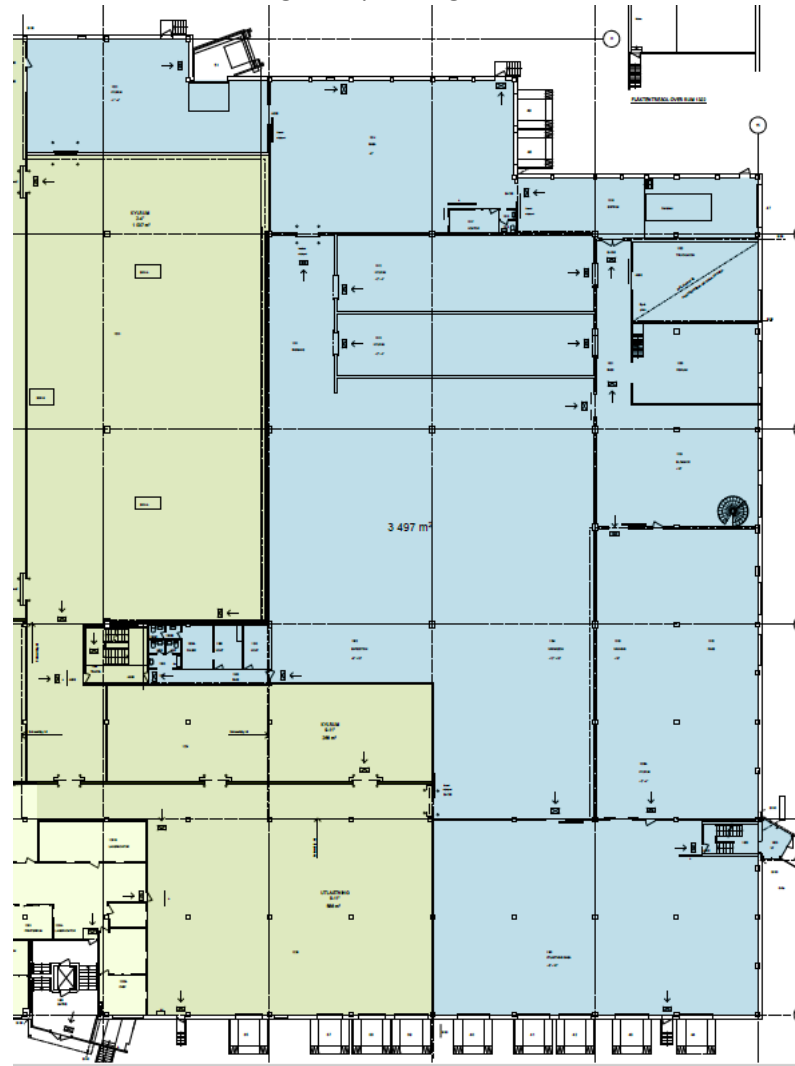

Planritning markplan, lager ca 3 497 kvm.

Planritning våning 1, kontor ca 600 kvm.